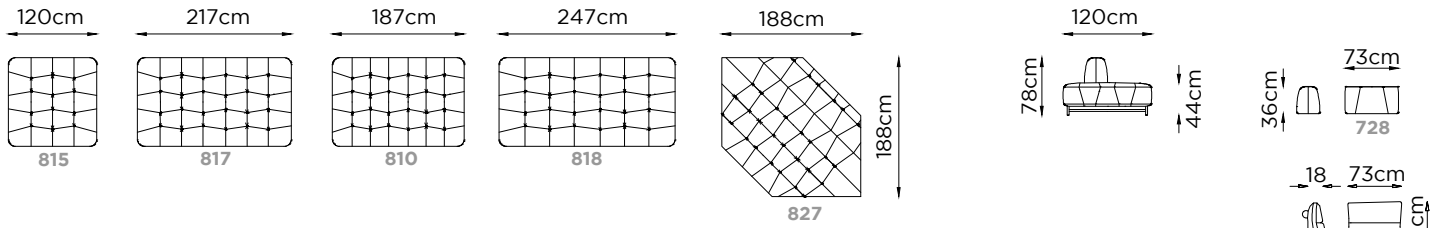

MARVEL

Profondità Depth Profondeur	120 cm	Altezza Bracciolo Arms height Hauteur d'accoudoir	
Altezza Height Hauteur	78 cm	Altezza seduta Seat height Hauteur d'assise	44 cm
Profondità seduta Seat depth Profondeur d'assise	120 cm	Altezza piede Leg height Hauteur pied	13 cm
Piede Legs Piètement	Metallo Metal Métal		
11 Satinato Brushed Mat	26 Marrone Dark brown Marron	38 Nero anodico Anodic black Noir anodique	
42 Grafite Graphite Graphite	46 Ramato Copper Cuirvé	47 Bronzato Bronzed Bronzé	