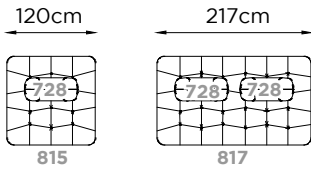

MARVEL

Profondità Depth Profondeur	120 cm	Altezza Bracciolo Arms height Hauteur d'accoudoir	
Altezza Height Hauteur	78 cm	Altezza seduta Seat height Hauteur d'assise	44 cm
Profondità seduta Seat depth Profondeur d'assise	120 cm	Altezza piede Leg height Hauteur pied	13 cm
Piede Legs Piètement	Metallo Metal Métal		
11 Satinato Brushed Mat	26 Marrone Dark brown Marron	38 Nero anodico Anodic black Noir anodique	
42 Grafite Graphite Graphite	46 Ramato Copper Cuirvé	47 Bronzato Bronzed Bronzé	