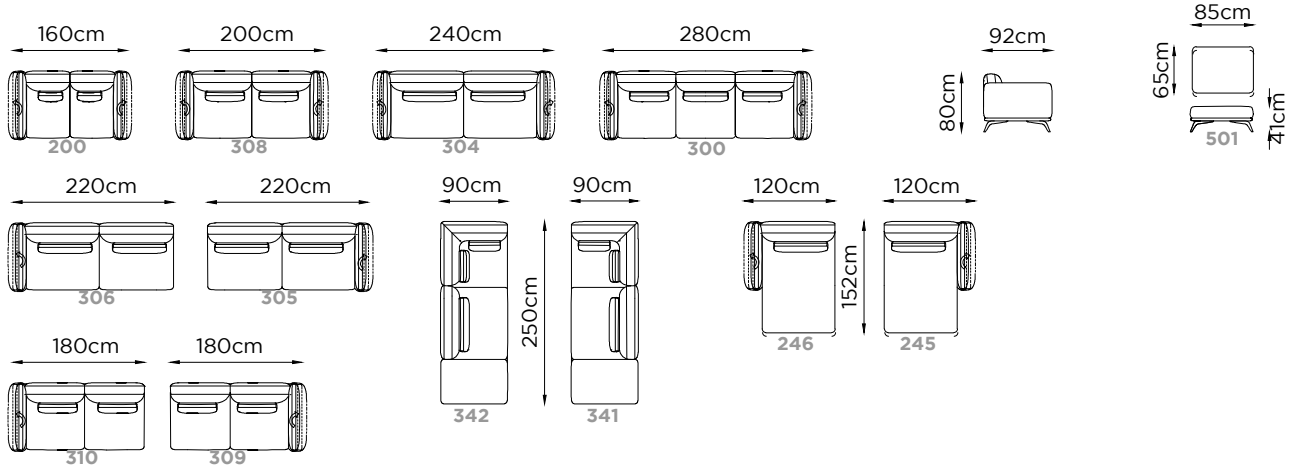

# HYBRID

Profondità Depth Profondeur	<b>92 cm</b>	Altezza Bracciolo Arms height Hauteur d'accoudoir	<b>68 cm</b>
Altezza Height Hauteur	<b>80 cm</b>	Altezza seduta Seat height Hauteur d'assise	<b>41 cm</b>
Profondità seduta Seat depth Profondeur d'assise	<b>66 cm</b>	Altezza piede Leg height Hauteur pied	<b>16 cm</b>
Piede Legs Piètement	<b>Metallo Metal Métal</b>		
 <b>11</b> Satinato Brushed Mat	 <b>26</b> Marrone Dark brown Marron	 <b>38</b> Nero anodico Anodic black Noir anodique	
 <b>42</b> Grafite Graphite Graphite	 <b>46</b> Ramato Copper Cuivré	 <b>47</b> Bronzato Bronzed Bronzé	