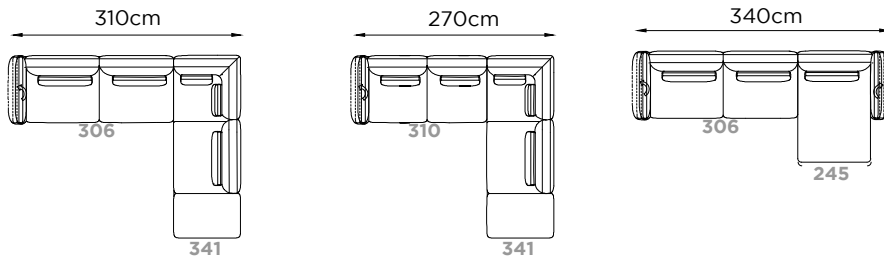

# HYBRID

Profondità Depth Profondeur	<b>92 cm</b>	Altezza Bracciolo Arms height Hauteur d'accoudoir	<b>68 cm</b>
Altezza Height Hauteur	<b>80 cm</b>	Altezza seduta Seat height Hauteur d'assise	<b>41 cm</b>
Profondità seduta Seat depth Profondeur d'assise	<b>66 cm</b>	Altezza piede Leg height Hauteur pied	<b>16 cm</b>
Piede Legs Piètement	<b>Metallo Metal Métal</b>		
 <b>11</b> Satinato Brushed Mat	 <b>26</b> Marrone Dark brown Marron	 <b>38</b> Nero anodico Anodic black Noir anodique	
 <b>42</b> Grafite Graphite Graphite	 <b>46</b> Ramato Copper Cuivré	 <b>47</b> Bronzato Bronzed Bronzé	

RIVESTIMENTO	COVERING	REVETEMENTS
<b>Pelle Tessuto</b>	<b>Leather Fabric</b>	<b>Cuir Tissu</b>
IMBOTTITURA	FILLING	REMBOURRAGE
BRACCIOLO	ARMS	ACCOUDOIR
CUSCINO SEDUTA	SEAT CUSHION	COUSSIN D'ASSISE
CUSCINO SPALLIERA	BACK CUSHION	COUSSIN DE DOSSIER
<b>Gomma</b>	<b>Foam</b>	<b>Mousse</b>
<b>Gomma</b>	<b>Memory foam</b>	<b>Memory foam</b>
<b>Gomma</b>	<b>Foam</b>	<b>Mousse</b>
COMFORT	COMFORT	CONFORT
<b>Standard</b>	<b>Standard</b>	<b>Standard</b>
FUNZIONE	FUNCTION	FONCTION
<b>Braccio regolabile tipo manuale</b>	<b>Manually adjustable arm</b>	<b>Accoudoir à réglage manuel</b>
OPZIONI	OPTION	OPTION
<b>Cuciture a contrasto</b>	<b>Contrast stitching</b>	<b>Coutures contrastées</b>