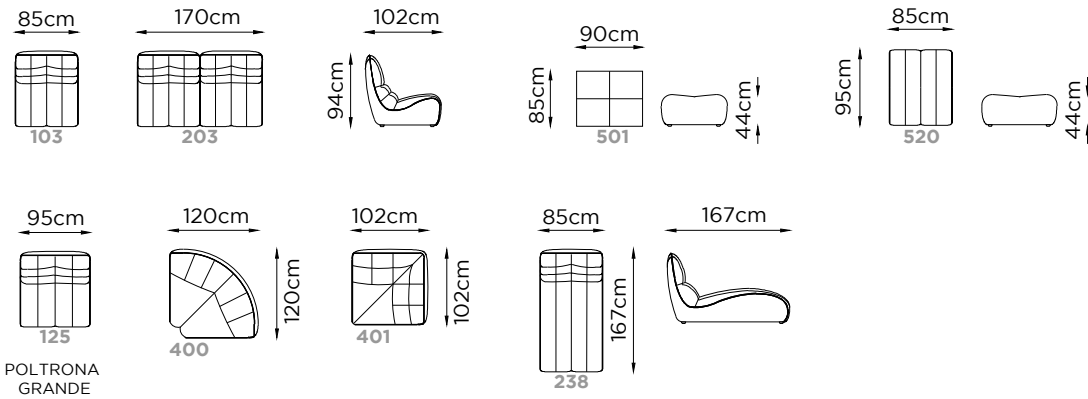

DESEO

POLTRONA GRANDE

Profondità Depth Profondeur	102 cm	Altezza Bracciolo Arms height Hauteur d'accoudoir	
Altezza Height Hauteur	94 cm	Altezza seduta Seat height Hauteur d'assise	44 cm
Profondità seduta Seat depth Profondeur d'assise	57 cm	Altezza piede Leg height Hauteur pied	3 cm
Piede Legs Piètement	Plastica Plastic Plastique		