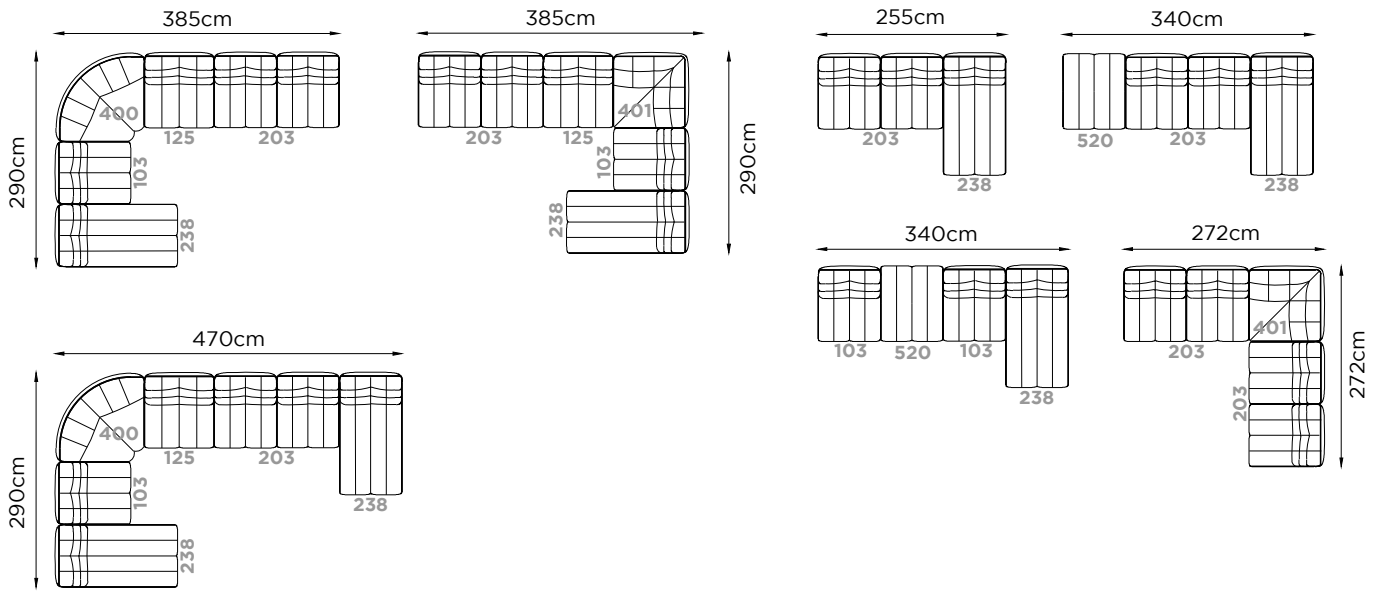

DESEO

POLTRONA GRANDE

Profondità Depth Profondeur	102 cm	Altezza Bracciolo Arms height Hauteur d'accoudoir	
Altezza Height Hauteur	94 cm	Altezza seduta Seat height Hauteur d'assise	44 cm
Profondità seduta Seat depth Profondeur d'assise	57 cm	Altezza piede Leg height Hauteur pied	3 cm
Piede Legs Piètement	Plastica Plastic Plastique		