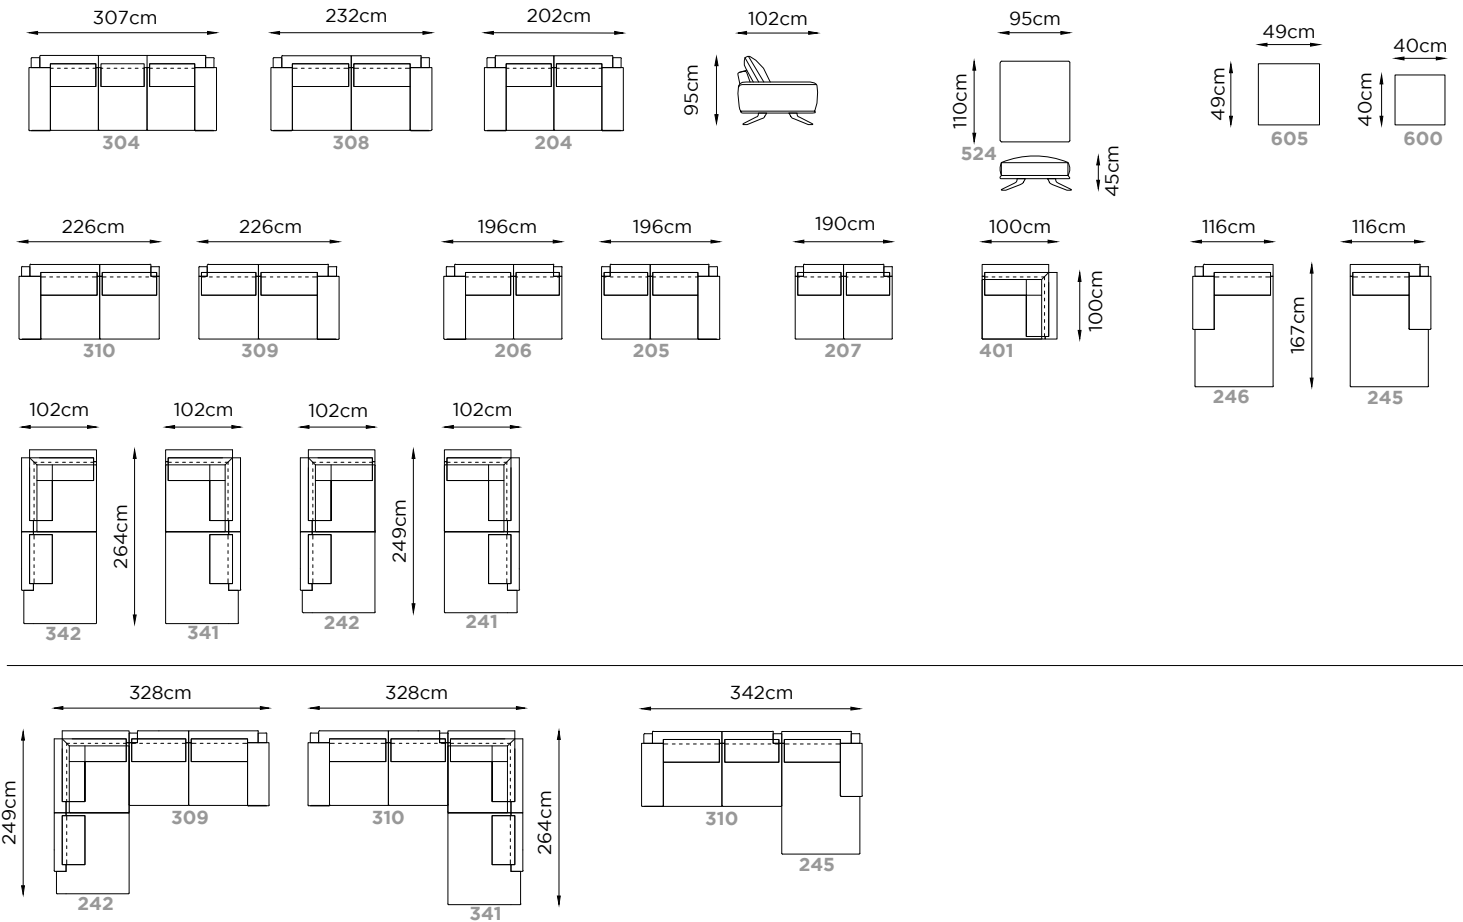

# COLE

Profondità Depth Profondeur	<b>102 cm</b>	Altezza Bracciolo Arms height Hauteur d'accoudoir	<b>61 cm</b>
Altezza Height Hauteur	<b>95 cm</b>	Altezza seduta Seat height Hauteur d'assise	<b>45 cm</b>
Profondità seduta Seat depth Profondeur d'assise	<b>60 cm</b>	Altezza piede Leg height Hauteur pied	<b>17 cm</b>
Piede Legs Piètement	<b>Metallo Metal Métal</b>		
	<b>11</b> Satinato Brushed Mat		<b>26</b> Marrone Dark brown Marron
	<b>38</b> Nero anodico Anodic black Noir anodique		<b>46</b> Ramato Copper Cuirvé
	<b>42</b> Grafite Graphite Graphite		<b>47</b> Bronzato Bronzed Bronzé