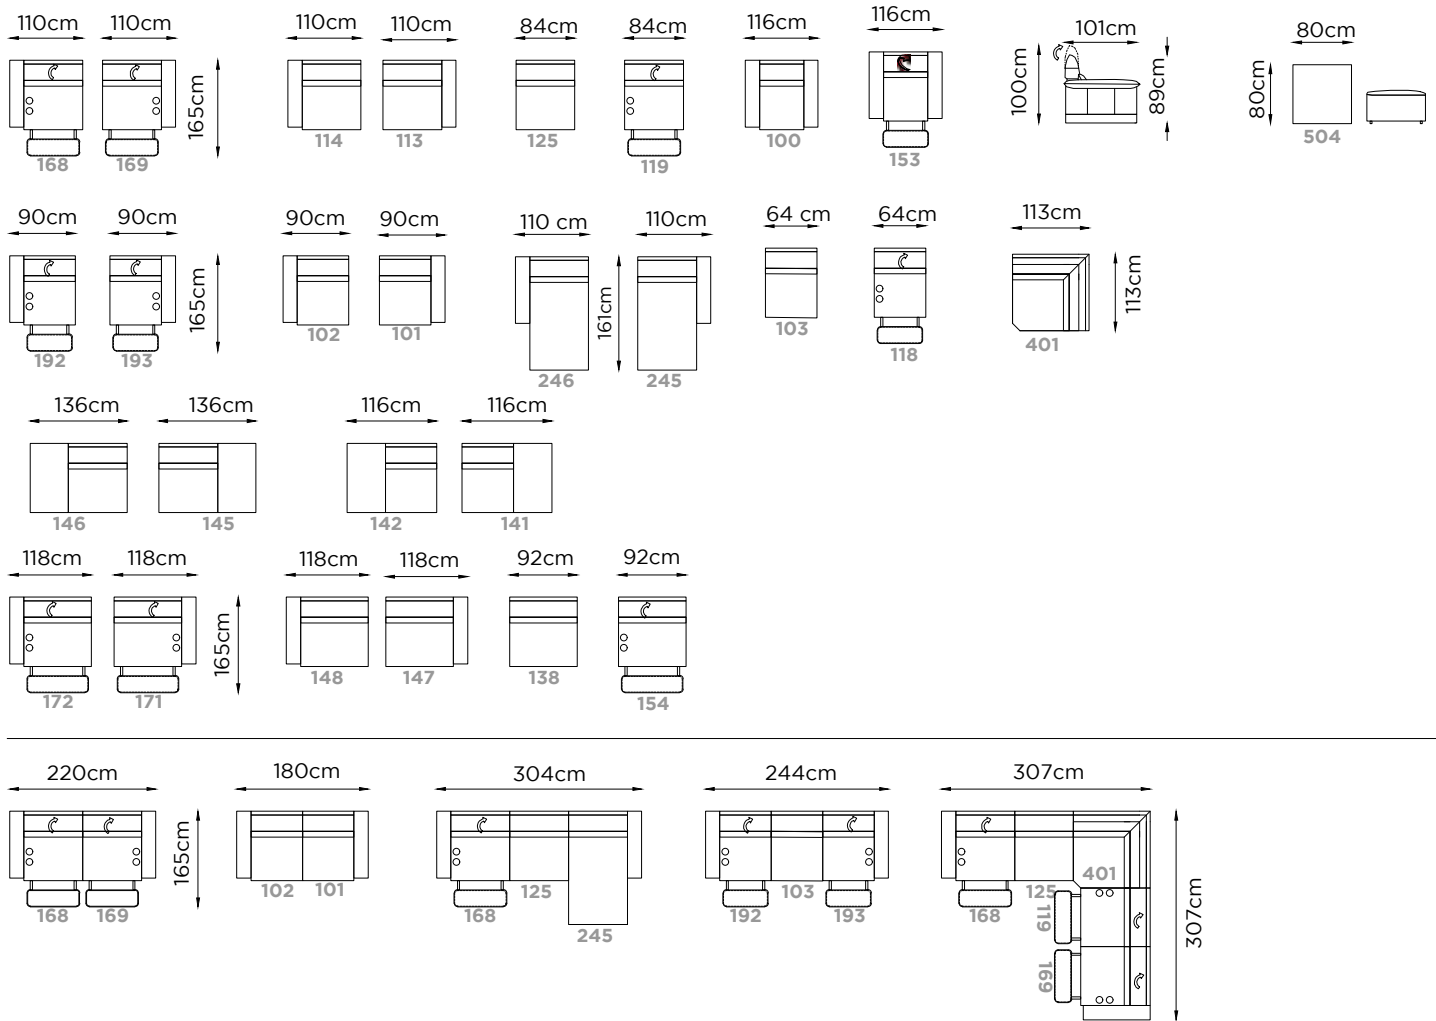

BOE

CODICE POGGIATESTA ELETTRICO

CODE ELECTRIC ADJUSTABLE HEADREST

CODE APPUI-TÊTE À RÉGLAGE ÉLECTRIQUE

A102 A101

Profondità Depth Profondeur	101 cm	Altezza Bracciolo Arms height Hauteur d'accoudoir	65 cm
Altezza Height Hauteur	89/100 cm	Altezza seduta Seat height Hauteur d'assise	43 cm
Profondità seduta Seat depth Profondeur d'assise	55 cm	Altezza piede Leg height Hauteur pied	14,5 cm
Piede Legs Piètement	Metallo Metal Métal		
11 Satinato Brushed Mat	26 Marrone Dark brown Marron	38 Nero anodico Anodic black Noir anodique	
42 Grafite Graphite Graphite	46 Ramato Copper Cuivré	47 Bronzato Bronzed Bronzé	

RIVESTIMENTO	COVERING	REVESTEMENTS
Pelle Tessuto	Leather Fabric	Cuir Tissu
IMBOTTITURA	FILLING	REMBOURRAGE
BRACCIOLO	ARMS	ACCOUDOIR
CUSCINO SEDUTA	SEAT CUSHION	COUSSIN D'ASSISE
CUSCINO SPALLIERA	BACK CUSHION	COUSSIN DE DOSSIER
Gomma	Foam	Mousse
COMFORT	COMFORT	CONFORT
Standard	Standard	Standard
FUNZIONE	FUNCTION	FONCTION
Seduta reclinare elettrica doppio motore	Electric recliner system dual motor	Système relax électrique bi-moteur
Poggiatesta elettrico nelle versioni con seduta reclinare	Electric headrest on version with reclining seat	Appui-tête électrique dans les versions relax
OPZIONI	OPTION	OPTION
Poggiatesta regolabile elettrico nelle versioni fisse	Electric adjustable headrest on fixe seats	Appui-tête à réglage électrique dans les versions fixes
Cuciture a contrasto	Contrast stitching	Coutures contrastées