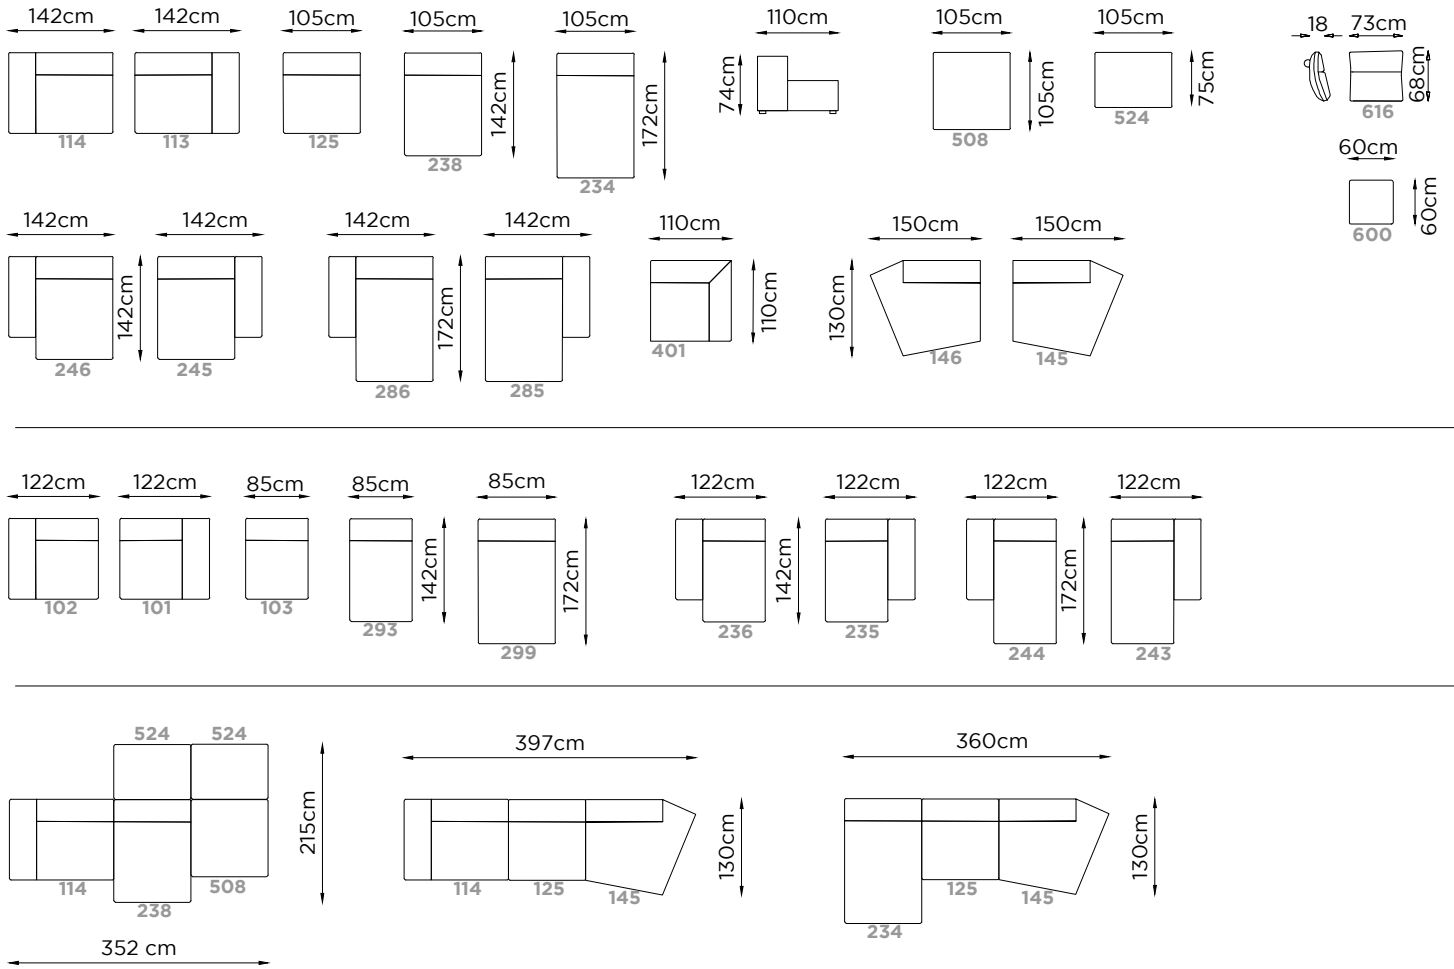

ASTOR

Profondità Depth Profondeur	110 cm	Altezza Bracciolo Arms height Hauteur d'accoudoir	56 cm
Altezza Height Hauteur	74 cm	Altezza seduta Seat height Hauteur d'assise	41 cm
Profondità seduta Seat depth Profondeur d'assise	69 cm	Altezza piede Leg height Hauteur pied	4 cm
Piede Legs Piètement	Plastica		